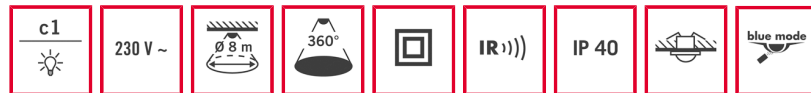

### Краткое описание

- Датчик присутствия с углом охвата 360° для установки на потолок
- Дальность действия до 8 м в диаметре при рекомендованной монтажной высоте 3 м (максимальная монтажная высота 5 м), для установки в небольших помещениях и проходах с малой долей естественного освещения
- 1,0 м предварительно собранный подвод и вывод GST18i3
- Высокопроизводительное реле 16А (вольфрамовый контакт прямого хода)
- Четко определенная рабочая программа для мгновенной готовности к эксплуатации